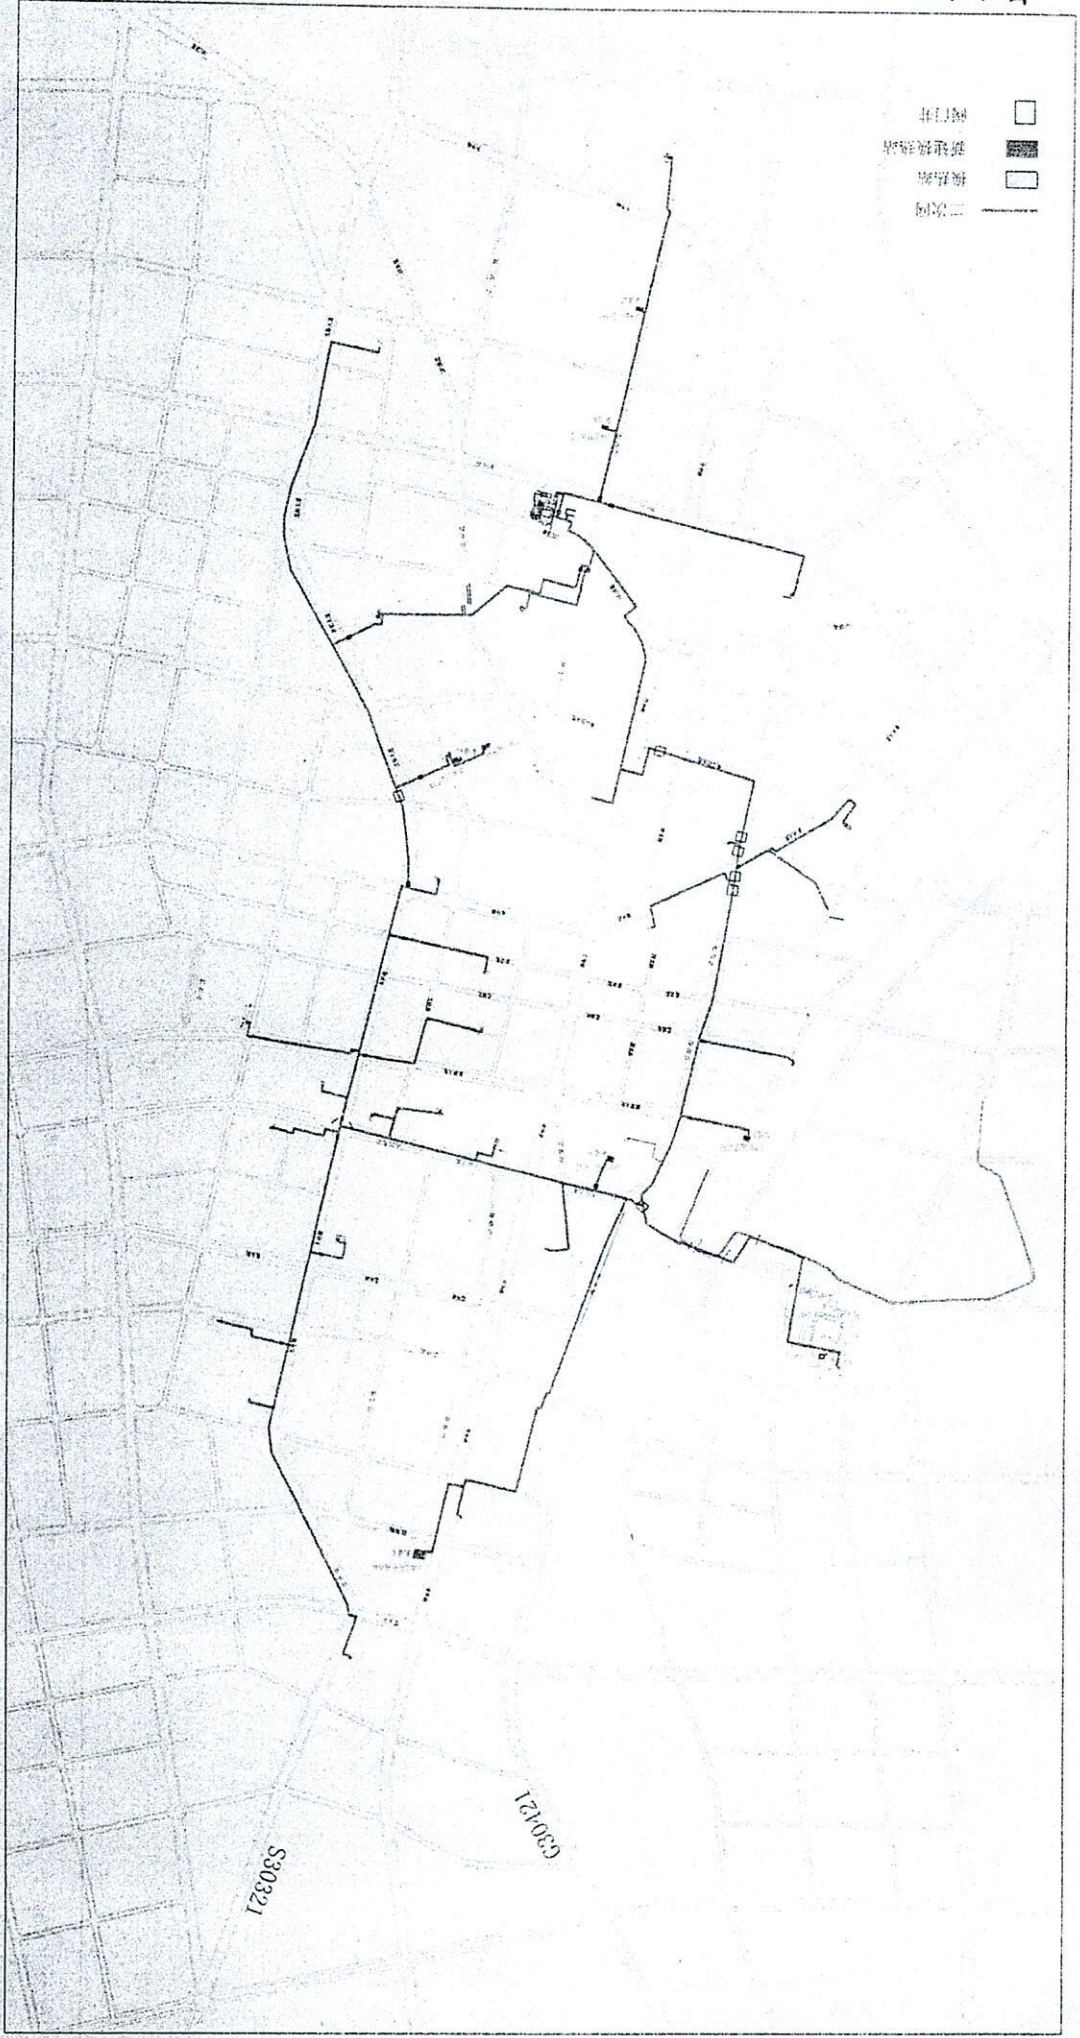

27

- 閘門井 □
- 新建換熱站 ■
- 換熱站 □
- 二次網 —

彰武县城区控制性详细规划