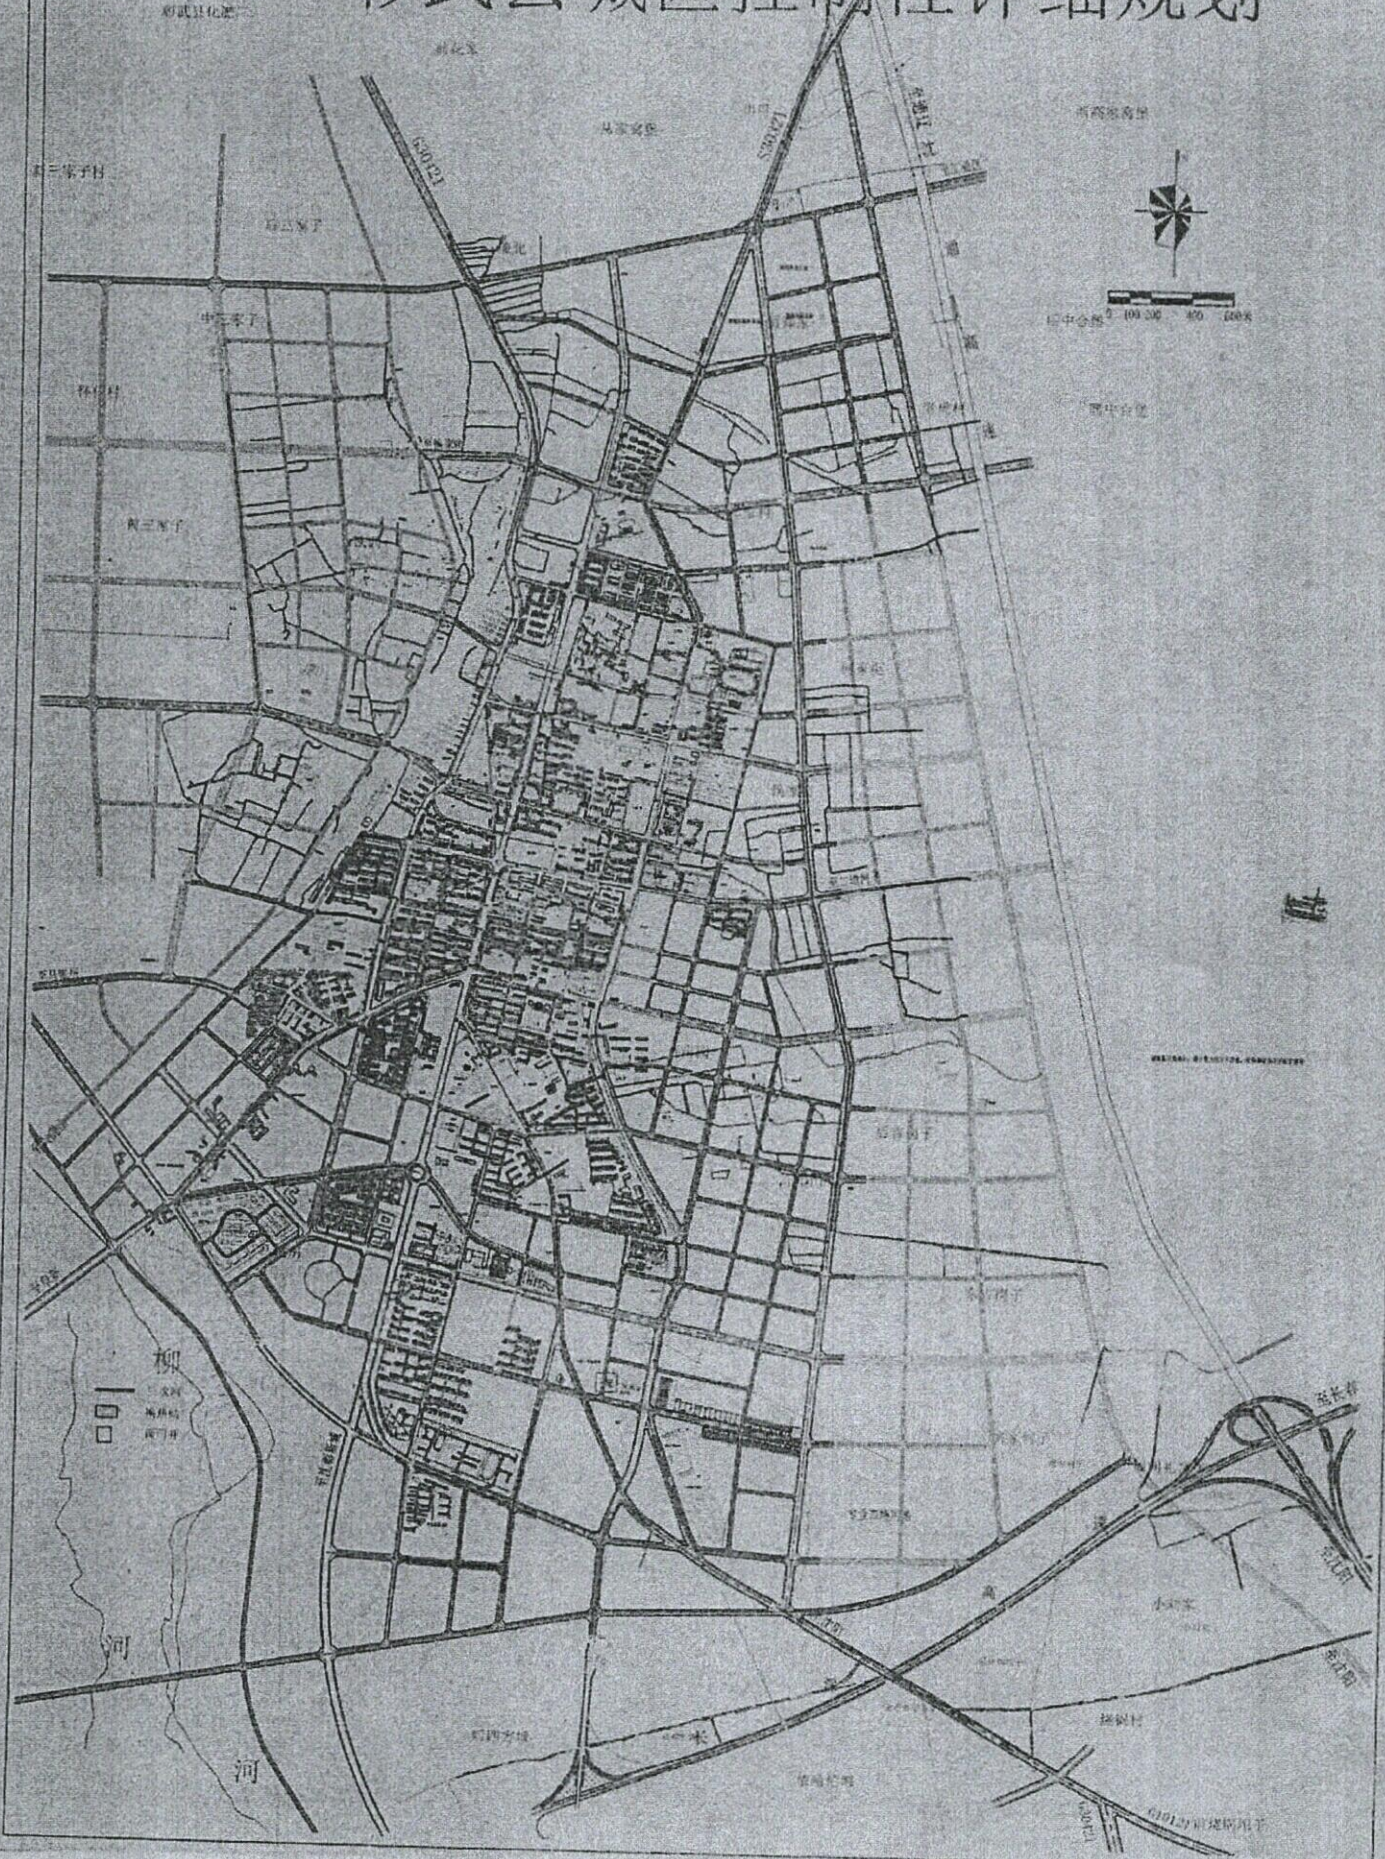

彰武县城区控制性详细规划

Legend:
[Symbol] [Text]

12/00/21

12/00/21